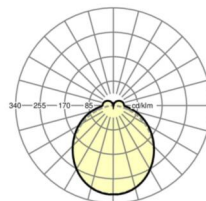

параметры

номер заказа	19475006165
код EAN	4020863408900
номер таможенного тарифа	94051190
Знак прохождения контроля	IP 20, класс защиты I, ENEC10 VDE, F, HACCP DIN10500/Food/IFS-пригодность для применения/BRC, Indoor, CE
Степень ударопрочности IK	IK03 (-20°C bis 40°C)
Температура окружающей среды	ta -20°C в 40°C
Особые свойства	Готовность к IoT «Ready for IoT»
Гарантийный срок	5 лет
Государственные программы поддержки	BEG - государственные субсидии для энергосберегающих зданий (действительна только для Германии)

электротехника

Балласт	Электронный драйвер DALI2 (1 штука)
Мощность системы	37W
сетевое напряжение	230V/50Hz
автоматический предохранитель (пусковой ток)	20 штук/B10, 32 штук/B16, 33 штук/C10, 53 штук/C16
класс энергосбережения/Источник света	D

Оптика

Оснастка	LED, цветопередача/оттенок света CRI ≥ 80 / 6500K
Допуск для координаты цветности (MacAdam)	3SDCM
Номинальный световой поток	5472lm
Срок службы LED	50000h L80/B10 (Tq 40°C)
светоотдача светильников	146lm/W
Угол излучения	115° (C0) / 110° (C90)
UGR поп./вдоль	25.3 / 24.7

DEEP-LINK

<https://www.regiolum.de/ru/article/19475006165>

Ссылка	LED 6000lm 865
ηLB	100 %
Φ ↓/↑	90 % / 10 %
UGR поп./вдоль	25.3 / 24.7