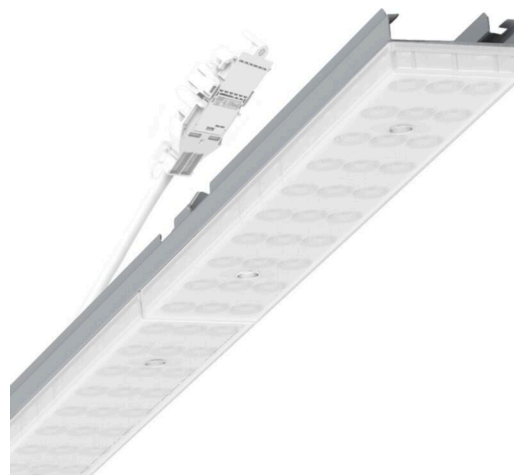

прибородержатель переменный - Individual.Lens.Optic с матированием - прямой и отраженный рассеянный свет - без видимых стыков

Ламподержатель из оцинкованного стального профиля, поверхность покрыта лаком на полиэфирной смоле. Крепление без инструментов с нажимными затворами, встроенными в конструкцию, обеспечивают защиту от кражи и взлома. В несущей трековой шине позиционируется по-разному. Цвет корпуса серебристый/ белый алюминий RAL 9006; Прямой/отраженный рассеянный свет через линзу «Individual.Lens.Optic» из матированного пластика ПММА. Оптика отдельных линз делает сборку и установку предельно удобными, плоскость легко чистится. Тройные ряды из отдельных линз и лампы-/прибородержатели, идеально согласованные между собой, обеспечивают цельный вид без стыков и неравномерностей. Подключение к электросети через присоединительный провод длиной 1 м для свободного позиционирования ламподержателя в световой полосе и 5-полюсную втычную деталь для быстрой сборки со свободным выбором фаз. Сменные блоки, позволяющие легко модернизировать освещение, существенно продлевают срок службы всей осветительной установки.

## DEEP-LINK

<https://www.regiolum.de/ru/article/19475006165>

Ссылка	LED 6000lm 865
ηLB	100 %
Φ ↓/↑	90 % / 10 %
UGR поп./вдоль	25.3 / 24.7

**Механика**

цвет корпуса	серебристый/ белый алюминий RAL 9006
размеры (LxWxH/DxH)	1531mm x 55mm x 37mm
вес (нетто)	2kg
Вид монтажа	сборка трековых систем, световая структура

**размеры**

L	1531 mm	Длина
В	55 mm	Ширина
Н	37 mm	Высота